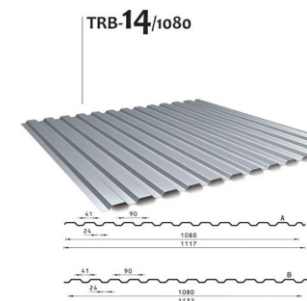

Ne nahrádza projekt pre realizáciu a projekt pre stavebné povolenie. Skica má informatívny charakter. Pri vyšších výškach oplotenia z trapéz. plechov, doporučujeme rozstup stĺpikov znižovať. Štandardný rozstup stĺpikov 2,5m do výšky 1,8m oplotenia. Dbajte na vhodný výber stĺpikov, ktorý zaručí dostatočnú stabilitu oplotenia aj v nepriaznivých počasí. Každá realizácia si vyžaduje určitý stupeň improvizácie z titulu povahy terénu a pôdorysného tvaru oplotenia. Skica slúži ako základný návod na inštaláciu.

Typy trapézových plechov

0915 204 939
0907 269 056
info@plotovecentrum.sk

Dostupné farby / jednostranné

čierna RAL9005

antracit RAL7016

grafit RAL7024

hnedá RAL8017

tehlová 8004

hnedá RAL8017

ORECH - imitácia

ZLATÝ DUB - imitácia

Obojstranne lakované

ⓘ Pre nižšie výšky trapézových plotov sú vhodné všetky typy trapézov. Pre vyššie výšky je vhodné zvoliť trapézy s vyšším strapézovaním (napr. výška TRB-18 je výška 18 mm)