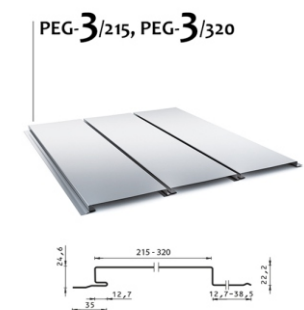

Typy trapézových plechov

0915 204 939
0907 269 056
info@plotovecentrum.sk

Dostupné farby / jednostranné

čierna RAL9005

antracit RAL7016

grafit RAL7024

hnedá RAL8017

tehlová 8004

zelená RAL6005

červ.hnedá RAL3009

silver RAL9006

dark silver RAL9007

biela RAL9010

čierna RAL9005

antracit RAL7016

grafit RAL7024

hnedá RAL8017

ORECH - imitácia

ZLATÝ DUB - imitácia

Obojstranne lakované

ⓘ Pre nižšie výšky trapézových plotov sú vhodné všetky typy trapézov. Pre vyššie výšky je vhodné zvoliť trapézy s vyšším strapézovaním (napr. výška TRB-18 je výška 18 mm)