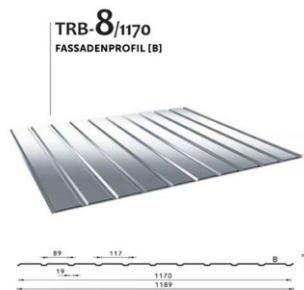

Typy trapézových plechov

0915 204 939
0907 269 056
info@plotovecentrum.sk

Dostupné farby / jednostranné

čierna RAL9005

antracit RAL7016

grafit RAL7024

hnedá RAL8017

tehlová 8004

zelená RAL6005

červ.hnedá RAL3009

silver RAL9006

dark silver RAL9007

biela RAL9010

čierna RAL9005

antracit RAL7016

grafit RAL7024

hnedá RAL8017

ORECH - imitácia

ZLATÝ DUB - imitácia

Obojstranne lakované

ⓘ Pre nižšie výšky trapézových plotov sú vhodné všetky typy trapézov. Pre vyššie výšky je vhodné zvoliť trapézy s vyšším strapézovaním (napr. výška TRB-18 je výška 18 mm)