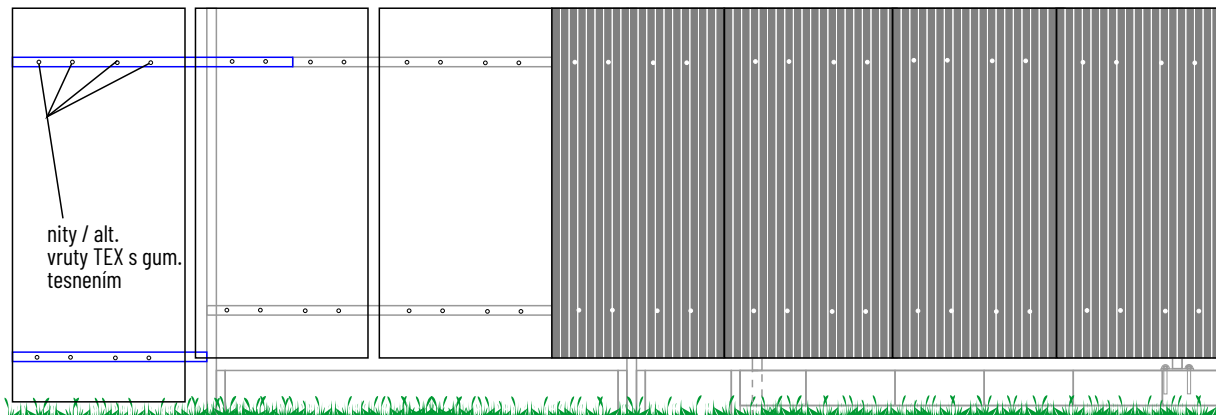

Zjednodušená skica uloženia trapézových plechov - skladaná konštrukcia

0915 204 939
0907 269 056
info@plotovecentrum.sk

REZ G-G [1] REZ G-G [2]

DETAIL - A

DETAIL - B

uloženie plechov s medzermi

uloženie plechov bez medzier

Ne nahrádza projekt pre realizáciu a projekt pre stavebné povolenie. Skica má informatívny charakter. Pri vyšších výškach oplotenia z trapéz. plechov, doporučujeme rozstup stĺpikov znižovať. Štandardný rozstup stĺpikov 2,5m do výšky 1,8m oplotenia. Dbajte na vhodný výber stĺpikov, ktorý zaručí dostatočnú stabilitu oplotenia aj v nepriaznivých počasí. Každá realizácia si vyžaduje určitý stupeň improvizácie z titulu povahy terénu a pôdorysného tvaru oplotenia. Skica slúži ako základný návod na inštaláciu.

Typy trapézových plechov

0915 204 939
0907 269 056
info@plotovecentrum.sk

Dostupné farby / jednostranné

čierna RAL9005

antracit RAL7016

grafit RAL7024

hnedá RAL8017

tehlová 8004

hnedá RAL8017

ORECH - imitácia

ZLATÝ DUB - imitácia

Obojstranne lakované

ⓘ Pre nižšie výšky trapézových plotov sú vhodné všetky typy trapézov. Pre vyššie výšky je vhodné zvoliť trapézy s vyšším strapézovaním (napr. výška TRB-18 je výška 18 mm)