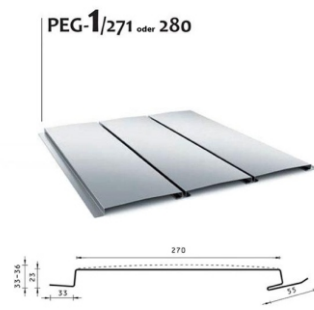

Typy trapézových plechov

0915 204 939
0907 269 056
info@plotovecentrum.sk

Dostupné farby / jednostranné

čierna RAL9005

antracit RAL7016

grafit RAL7024

hnedá RAL8017

tehlová 8004

zelená RAL6005

červ.hnedá RAL3009

silver RAL9006

dark silver RAL9007

biela RAL9010

čierna RAL9005

antracit RAL7016

grafit RAL7024

hnedá RAL8017

ORECH - imitácia

ZLATÝ DUB - imitácia

Obojstranne lakované

ⓘ Pre nižšie výšky trapézových plotov sú vhodné všetky typy trapézov. Pre vyššie výšky je vhodné zvoliť trapézy s vyšším strapézovaním (napr. výška TRB-18 je výška 18 mm)