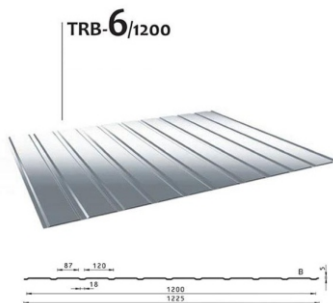

Typy trapézových plechov

0915 204 939
0907 269 056
info@plotovecentrum.sk

Dostupné farby / jednostranné

čierna RAL9005

antracit RAL7016

grafit RAL7024

hnedá RAL8017

tehlová 8004

zelená RAL6005

červ.hnedá RAL3009

silver RAL9006

dark silver RAL9007

biela RAL9010

čierna RAL9005

antracit RAL7016

grafit RAL7024

hnedá RAL8017

ORECH - imitácia

ZLATÝ DUB - imitácia

Obojstranne lakované

ⓘ Pre nižšie výšky trapézových plotov sú vhodné všetky typy trapézov. Pre vyššie výšky je vhodné zvoliť trapézy s vyšším strapézovaním (napr. výška TRB-18 je výška 18 mm)