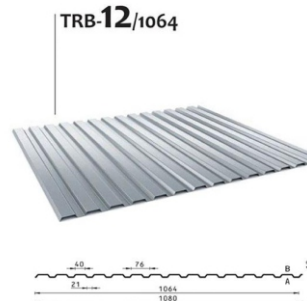

Typy trapézových plechov

0915 204 939
0907 269 056
info@plotovecentrum.sk

Dostupné farby / jednostranné

čierna RAL9005

antracit RAL7016

grafit RAL7024

hnedá RAL8017

tehlová 8004

zelená RAL6005

červ.hnedá RAL3009

silver RAL9006

dark silver RAL9007

biela RAL9010

čierna RAL9005

antracit RAL7016

grafit RAL7024

hnedá RAL8017

ORECH - imitácia

ZLATÝ DUB - imitácia

Obojstranne lakované

ⓘ Pre nižšie výšky trapézových plotov sú vhodné všetky typy trapézov. Pre vyššie výšky je vhodné zvoliť trapézy s vyšším strapézovaním (napr. výška TRB-18 je výška 18 mm)