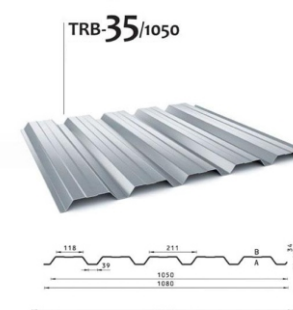

Typy trapézových plechov

0915 204 939
0907 269 056
info@plotovecentrum.sk

Dostupné farby / jednostranné

čierna RAL9005

antracit RAL7016

grafit RAL7024

hnedá RAL8017

tehlová 8004

zelená RAL6005

červ.hnedá RAL3009

silver RAL9006

dark silver RAL9007

biela RAL9010

čierna RAL9005

antracit RAL7016

grafit RAL7024

hnedá RAL8017

ORECH - imitácia

ZLATÝ DUB - imitácia

Obojstranne lakované

ⓘ Pre nižšie výšky trapézových plotov sú vhodné všetky typy trapézov. Pre vyššie výšky je vhodné zvoliť trapézy s vyšším strapézovaním (napr. výška TRB-18 je výška 18 mm)