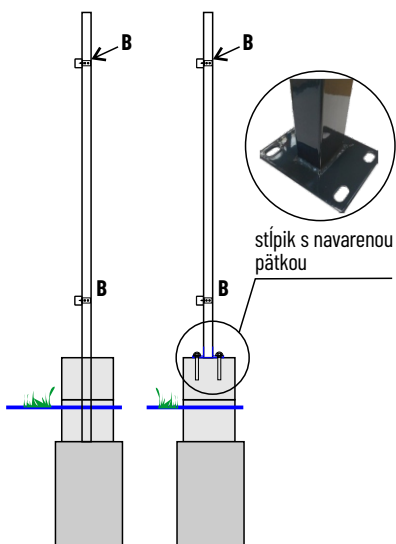

Zjednodušená skica uloženia trapézových plechov - skladaná konštrukcia

0915 204 939
0907 269 056
info@plotovecentrum.sk

REZ G-G [1] REZ G-G [2]

DETAIL - A

DETAIL - B

uloženie plechov s medzermi

uloženie plechov bez medzier

Ne nahrádza projekt pre realizáciu a projekt pre stavebné povolenie. Skica má informatívny charakter. Pri vyšších výškach oplotenia z trapéz. plechov, doporučujeme rozstup stĺpikov znižovať. Štandardný rozstup stĺpikov 2,5m do výšky 1,8m oplotenia. Dbajte na vhodný výber stĺpikov, ktorý zaručí dostatočnú stabilitu oplotenia aj v nepriaznivých počasí. Každá realizácia si vyžaduje určitý stupeň improvizácie z titulu povahy terénu a pôdorysného tvaru oplotenia. Skica slúži ako základný návod na inštaláciu.

Typy trapézových plechov

0915 204 939
0907 269 056
info@plotovecentrum.sk

Dostupné farby / jednostranné

čierna RAL9005

antracit RAL7016

grafit RAL7024

hnedá RAL8017

tehlová 8004