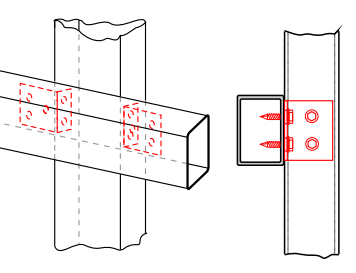

Zjednodušená skica uloženia trapézových plechov - skladaná konštrukcia

0915 204 939
0907 269 056
info@plotovecentrum.sk

REZ G-G [1] REZ G-G [2]

DETAIL - A

DETAIL - B

uloženie plechov s medzermi

uloženie plechov bez medzier

Ne nahrádza projekt pre realizáciu a projekt pre stavebné povolenie. Skica má informatívny charakter. Pri vyšších výškach oplotenia z trapéz. plechov, doporučujeme rozstup stĺpikov znižovať. Štandardný rozstup stĺpikov 2,5m do výšky 1,8m oplotenia. Dbajte na vhodný výber stĺpikov, ktorý zaručí dostatočnú stabilitu oplotenia aj v nepriaznivých počasí. Každá realizácia si vyžaduje určitý stupeň improvizácie z titulu povahy terénu a pôdorysného tvaru oplotenia. Skica slúži ako základný návod na inštaláciu.