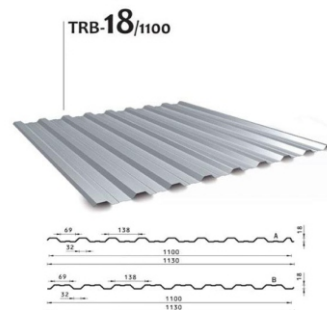

Ne nahrádza projekt pre realizáciu a projekt pre stavebné povolenie. Skica má informatívny charakter. Pri vyšších výškach oplotenia z trapéz. plechov, doporučujeme rozstup stĺpikov znižovať. Štandardný rozstup stĺpikov 2,5m do výšky 1,8m oplotenia. Dbajte na vhodný výber stĺpikov, ktorý zaručí dostatočnú stabilitu oplotenia aj v nepriaznivých počasí. Každá realizácia si vyžaduje určitý stupeň improvizácie z titulu povahy terénu a pôdorysného tvaru oplotenia. Skica slúži ako základný návod na inštaláciu.

Typy trapézových plechov

0915 204 939
0907 269 056
info@plotovecentrum.sk

Dostupné farby / jednostranné

čierna RAL9005

antracit RAL7016

grafit RAL7024

hnedá RAL8017

tehlová 8004

hnedá RAL8017

ORECH - imitácia

ZLATÝ DUB - imitácia

Obojstranne lakované

ⓘ Pre nižšie výšky trapézových plotov sú vhodné všetky typy trapézov. Pre vyššie výšky je vhodné zvoliť trapézy s vyšším strapézovaním (napr. výška TRB-18 je výška 18 mm)