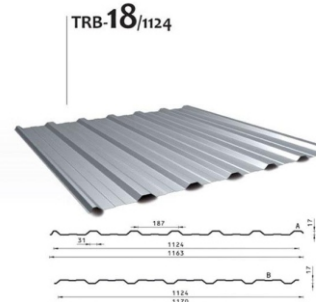

Ne nahrádza projekt pre realizáciu a projekt pre stavebné povolenie. Skica má informatívny charakter. Pri vyšších výškach oplotenia z trapéz. plechov, doporučujeme rozstup stĺpikov znižovať. Štandardný rozstup stĺpikov 2,5m do výšky 1,8m oplotenia. Dbajte na vhodný výber stĺpikov, ktorý zaručí dostatočnú stabilitu oplotenia aj v nepriaznivých počasí. Každá realizácia si vyžaduje určitý stupeň improvizácie z titulu povahy terénu a pôdorysného tvaru oplotenia. Skica slúži ako základný návod na inštaláciu.

Typy trapézových plechov

0915 204 939
0907 269 056
info@plotovecentrum.sk

Dostupné farby / jednostranné

čierna RAL9005

antracit RAL7016

grafit RAL7024

hnedá RAL8017

tehlová 8004

hnedá RAL8017

ORECH - imitácia

ZLATÝ DUB - imitácia

Obojstranne lakované

ⓘ Pre nižšie výšky trapézových plotov sú vhodné všetky typy trapézov. Pre vyššie výšky je vhodné zvoliť trapézy s vyšším strapézovaním (napr. výška TRB-18 je výška 18 mm)