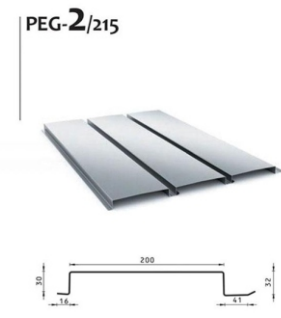

Typy trapézových plechov

0915 204 939
0907 269 056
info@plotovecentrum.sk

Dostupné farby / jednostranné

čierna RAL9005

antracit RAL7016

grafit RAL7024

hnedá RAL8017

tehlová 8004

zelená RAL6005

červ.hnedá RAL3009

silver RAL9006

dark silver RAL9007

biela RAL9010

čierna RAL9005

antracit RAL7016

grafit RAL7024

hnedá RAL8017

ORECH - imitácia

ZLATÝ DUB - imitácia

Obojstranne lakované

ⓘ Pre nižšie výšky trapézových plotov sú vhodné všetky typy trapézov. Pre vyššie výšky je vhodné zvoliť trapézy s vyšším strapézovaním (napr. výška TRB-18 je výška 18 mm)