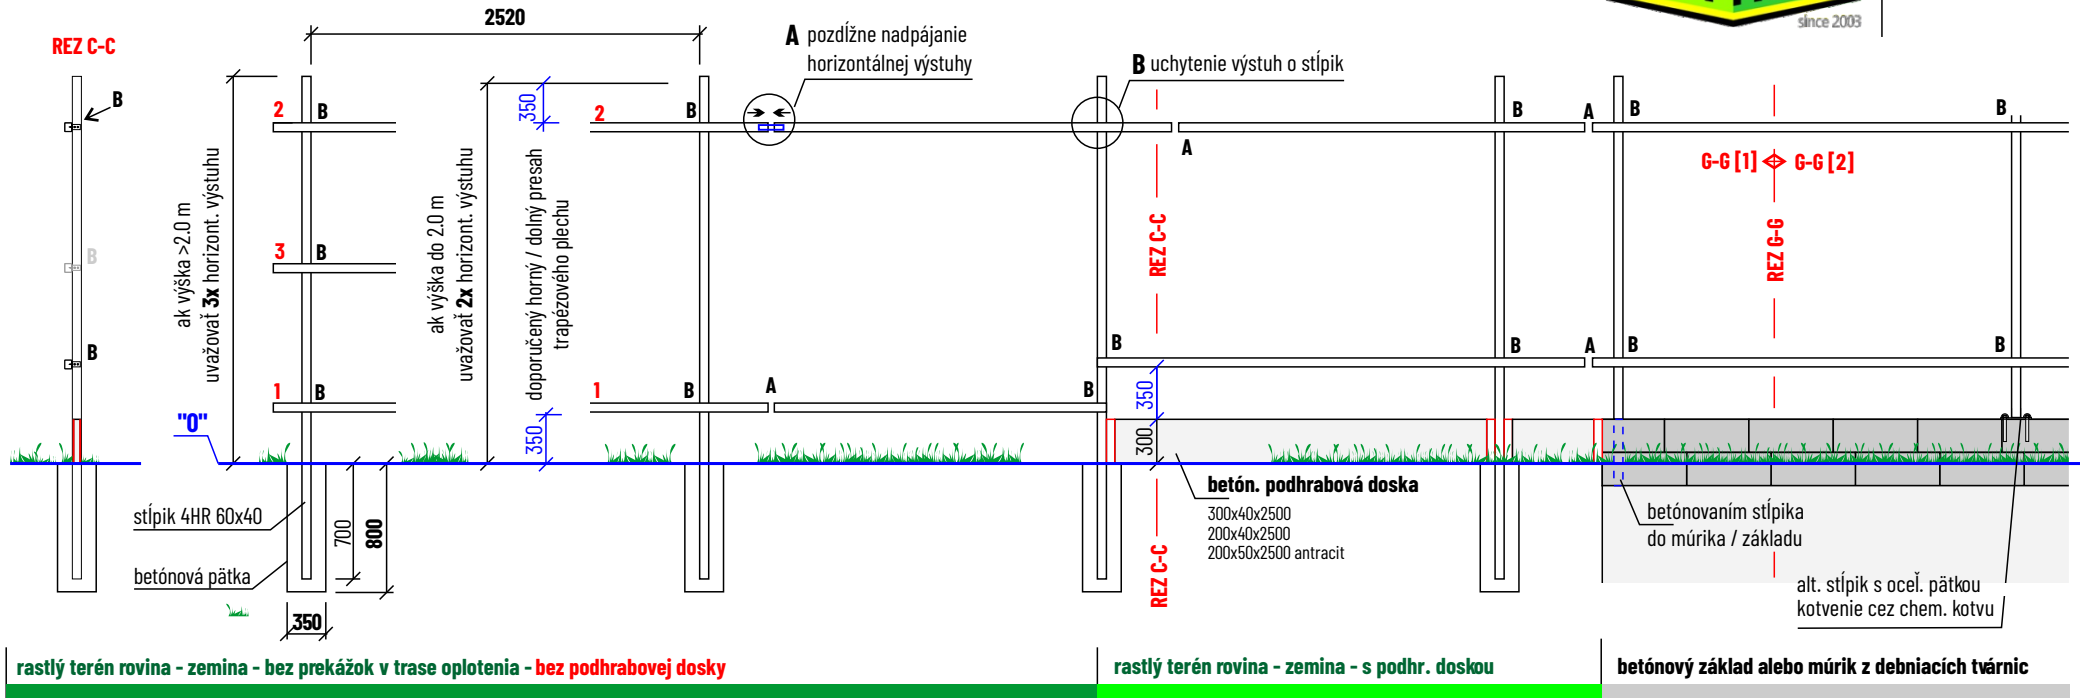

Zjednodušená skica uloženia trapézových plechov - skladaná konštrukcia

0915 204 939
0907 269 056
info@plotovecentrum.sk

REZ G-G [1] REZ G-G [2]

DETAIL - A

DETAIL - B

uloženie plechov s medzermi

uloženie plechov bez medzier

Ne nahrádza projekt pre realizáciu a projekt pre stavebné povolenie. Skica má informatívny charakter. Pri vyšších výškach oplotenia z trapéz. plechov, doporučujeme rozstup stĺpikov znižovať. Štandardný rozstup stĺpikov 2,5m do výšky 1,8m oplotenia. Dbajte na vhodný výber stĺpikov, ktorý zaručí dostatočnú stabilitu oplotenia aj v nepriaznivých počasí. Každá realizácia si vyžaduje určitý stupeň improvizácie z titulu povahy terénu a pôdorysného tvaru oplotenia. Skica slúži ako základný návod na inštaláciu.

Typy trapézových plechov

0915 204 939
0907 269 056
info@plotovecentrum.sk

Dostupné farby / jednostranné

čierna RAL9005

antracit RAL7016

grafit RAL7024

hnedá RAL8017

tehlová 8004