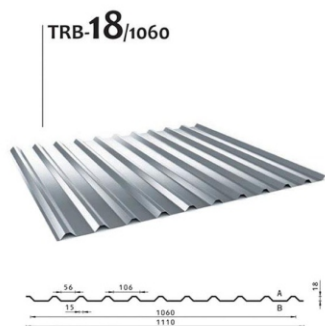

Typy trapézových plechov

0915 204 939
0907 269 056
info@plotovecentrum.sk

Dostupné farby / jednostranné

čierna RAL9005

antracit RAL7016

grafit RAL7024

hnedá RAL8017

tehlová 8004

zelená RAL6005

červ.hnedá RAL3009

silver RAL9006

dark silver RAL9007

biela RAL9010

čierna RAL9005

antracit RAL7016

grafit RAL7024

hnedá RAL8017

ORECH - imitácia

ZLATÝ DUB - imitácia

Obojstranne lakované

ⓘ Pre nižšie výšky trapézových plotov sú vhodné všetky typy trapézov. Pre vyššie výšky je vhodné zvoliť trapézy s vyšším strapézovaním (napr. výška TRB-18 je výška 18 mm)