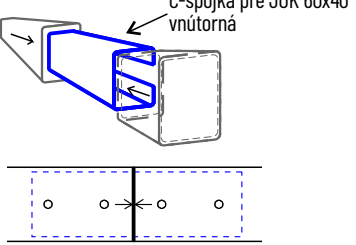

Zjednodušená skica uloženia trapézových plechov - skladaná konštrukcia

0915 204 939
0907 269 056
info@plotovecentrum.sk

REZ G-G [1] REZ G-G [2]

DETAIL - A

DETAIL - B

uloženie plechov s medzermi

uloženie plechov bez medzier

Ne nahrádza projekt pre realizáciu a projekt pre stavebné povolenie. Skica má informatívny charakter. Pri vyšších výškach oplotenia z trapéz. plechov, doporučujeme rozstup stĺpikov znižovať. Štandardný rozstup stĺpikov 2,5m do výšky 1,8m oplotenia. Dbajte na vhodný výber stĺpikov, ktorý zaručí dostatočnú stabilitu oplotenia aj v nepriaznivých počasí. Každá realizácia si vyžaduje určitý stupeň improvizácie z titulu povahy terénu a pôdorysného tvaru oplotenia. Skica slúži ako základný návod na inštaláciu.