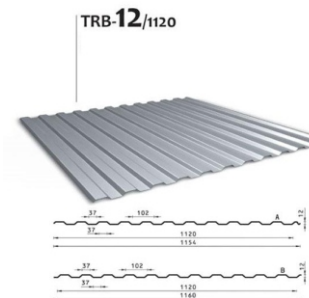

Ne nahrádza projekt pre realizáciu a projekt pre stavebné povolenie. Skica má informatívny charakter. Pri vyšších výškach oplotenia z trapéz. plechov, doporučujeme rozstup stĺpikov znižovať. Štandardný rozstup stĺpikov 2,5m do výšky 1,8m oplotenia. Dbajte na vhodný výber stĺpikov, ktorý zaručí dostatočnú stabilitu oplotenia aj v nepriaznivých počasí. Každá realizácia si vyžaduje určitý stupeň improvizácie z titulu povahy terénu a pôdorysného tvaru oplotenia. Skica slúži ako základný návod na inštaláciu.

Typy trapézových plechov

0915 204 939
0907 269 056
info@plotovecentrum.sk

Dostupné farby / jednostranné

čierna RAL9005

antracit RAL7016

grafit RAL7024

hnedá RAL8017

tehlová 8004

hnedá RAL8017

ORECH - imitácia

ZLATÝ DUB - imitácia

Obojstranne lakované

ⓘ Pre nižšie výšky trapézových plotov sú vhodné všetky typy trapézov. Pre vyššie výšky je vhodné zvoliť trapézy s vyšším strapézovaním (napr. výška TRB-18 je výška 18 mm)